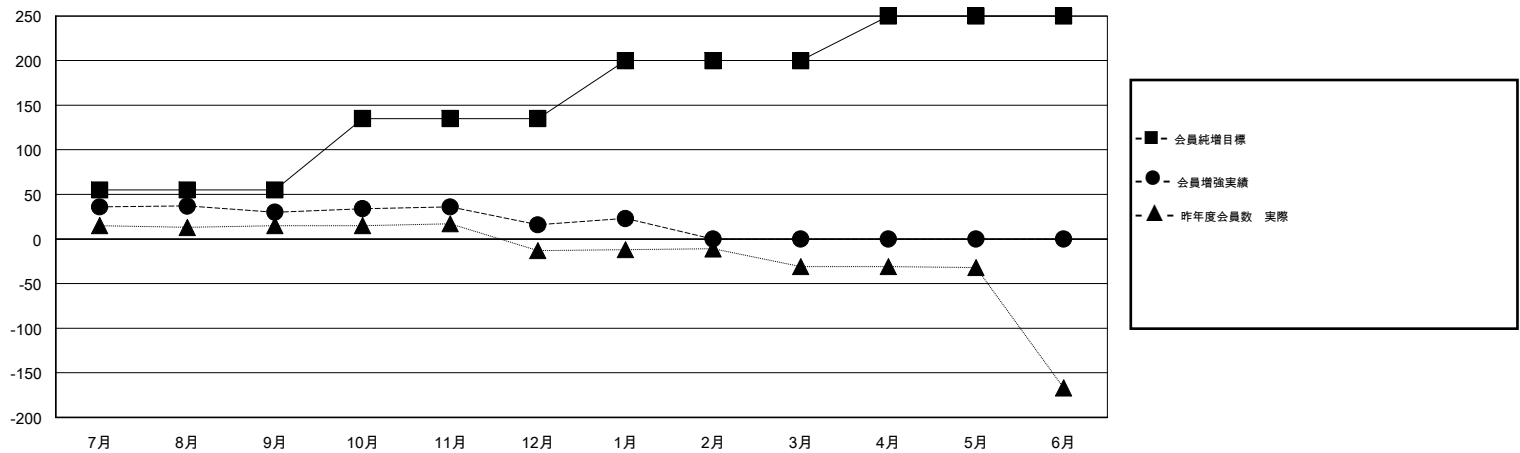

# MONTHLY MEMBERSHIP PROGRESS REPORT

District 331 B

Results as of: 1/31/2020

GMT:

地域 JAPAN

GMT会則地域

クラブ				名			
結果: 2019-2020				結果: 2019-2020			
四半期	新クラブ目標	新クラブ	解散クラブ	四半期	会員純増目標	会員増強実績	退会者(転籍を含む) 実際
7月/8月/9月	0	0	1	7月/8月/9月	55	69	37
10月/11月/12月	0	0	0	10月/11月/12月	80	15	29
1月/2月/3月	0	0	0	1月/2月/3月	65	17	10
4月/5月/6月	1	0	0	4月/5月/6月	50	0	0

新クラブ目標及び実績累計

会員目標及び実績累計

解散クラブ: 1	52 CLUBS OF 79 一名以上の新会員を登録	男女別
退会者	<a href="#">会員累計データを見るには、ここをクリック</a> <a href="#">ク</a>	男性 2,005 (81.37%)
物故会員 6		女性 459 (18.63%)
クラブ解散 0		世帯主/家族会員合計 745
その他 70		国際会費半額の家族会員 374
合計 76		