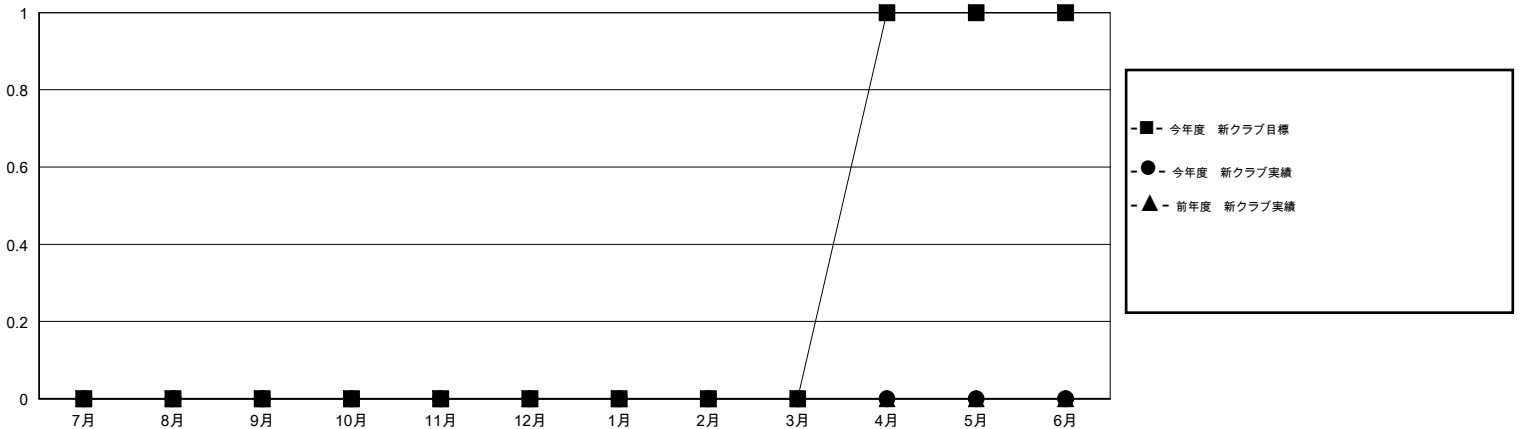

# MONTHLY MEMBERSHIP PROGRESS REPORT

District 331 B

Results as of: 1/31/2020

GMT:

地域 JAPAN

GMT会則地域

クラブ				名			
結果: 2019-2020				結果: 2019-2020			
四半期	新クラブ目標	新クラブ	解散クラブ	四半期	会員純増目標	会員増強実績	退会者(転籍を含む) 実際
7月/8月/9月	0	0	1	7月/8月/9月	55	69	37
10月/11月/12月	0	0	0	10月/11月/12月	80	15	29
1月/2月/3月	0	0	0	1月/2月/3月	65	17	10
4月/5月/6月	1	0	0	4月/5月/6月	50	0	0

新クラブ目標及び実績累計

会員目標及び実績累計

解散クラブ: 1	52 CLUBS OF 79 一名以上の新会員を登録	男女別
退会者	<a href="#">会員累計データを見るには、ここをクリック</a> <a href="#">ク</a>	男性 2,005 (81.37%)
物故会員 6		女性 459 (18.63%)
クラブ解散 0		世帯主/家族会員合計 745
その他 70		国際会費半額の家族会員 374
合計 76		